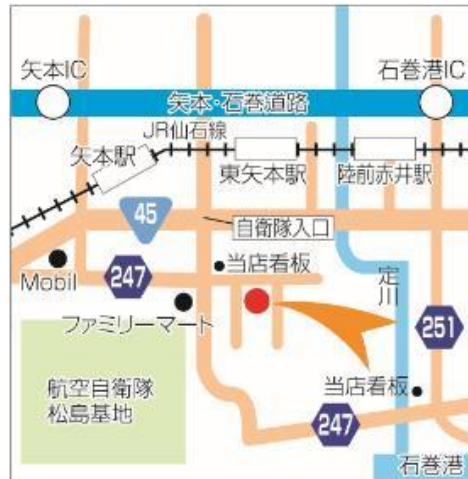

Golf do!

■店舗案内図

<ご参考>

1. 会社名 株式会社 ゴルフ・ドウ (<http://www.golfdo.jp/>)
   本 社 埼玉県さいたま市中央区上落合 2-3-1
   代表者 代表取締役社長 伊東 龍也
   設 立 昭和 62 年 9 月
   株式公開 名証セントレックス 平成 18 年 4 月 6 日 (コード : 3032)
   資本金 500,765 千円 (平成 22 年 3 月 31 日現在)
   事業内容 ゴルフ用品のリユースショップの国内直営店及びフランチャイズ展開
   全国 77 店舗 (直営店 14 店、FC店 63 店)
   従業員数 95 人 (平成 22 年 6 月 30 日現在)

*ゴルフ・ドウ! 及び「Golf do!」ロゴマークは、株式会社ゴルフ・ドウの商標または登録商標です。

*記載されている会社名及び商品名/サービス名は、各社の商標または登録商標です。