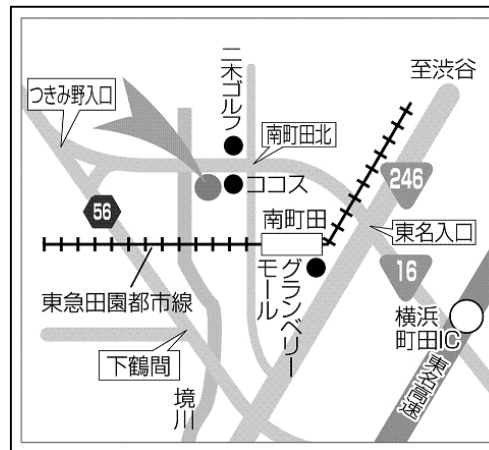

Golf do!

店、武蔵村山店、新大宮バイパス浦和店、GLOBO 蘇我店、柏店

■店舗情報

店名 ゴルフ・ドウ！横浜町田インター店
住所 東京都 町田市 鶴間 782-1
電話 TEL 042-788-0400
店舗面積 200 坪
駐車場 30 台有り
設備等 試打席 4 打席（シュミレーションタイプのショットリーダー 1 打席常設）、ワイドなパターコーナー、リペアコーナー
営業時間 10：00～21：00（年中無休）
アクセス 東名道横浜町田 I C から国道 16 号線（大和バイパス）を相模原方面（約 2Km）に向かい、南町田北交差点から約 50m 付近国道 16 号線沿いにあります。

■店舗案内図

<ご参考>

会社名 株式会社 ゴルフ・ドウ (<http://www.golfdo.jp/>)
本社 埼玉県さいたま市中央区上落合 2-3-1
代表者 代表取締役社長 伊東 龍也
設立 昭和 62 年 9 月
株式公開 名証セントレックス 平成 18 年 4 月 6 日（コード：3032）
資本金 500,765 千円（平成 22 年 6 月 30 日現在）
事業内容 ゴルフ用品のリサイクルショップの国内直営店及びフランチャイズ展開
全国 77 店舗（直営店 14 店、F C 店 63 店）（平成 22 年 7 月 31 日現在）
従業員数 95 人（連結）（平成 22 年 6 月 30 日現在）

【本件に関する報道関係からのお問い合わせ】

株式会社 ゴルフ・ドウ 経営企画室 若井
TEL：048-851-3111 E-Mail：press@golfdo.jp

*ゴルフ・ドウ！及び「Golf do!」ロゴマークは、株式会社ゴルフ・ドウの商標または登録商標です。

*記載されている会社名及び商品名/サービス名は、各社の商標または登録商標です。