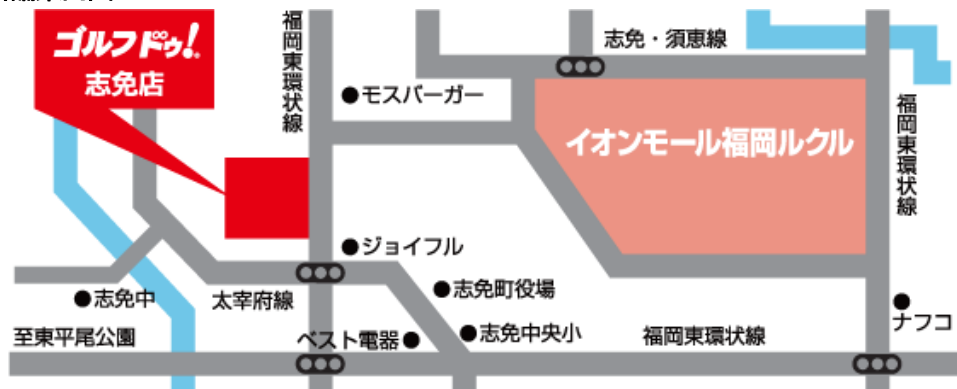

Golf do!

報道関係者各位

2010年7月6日
株式会社 ゴルフ・ドウ

【GOLF・Do! FC店オープン情報】

福岡県内にゴルフ・ドウ九州 10 店舗目の 移転リニューアル出店！ ゴルフ・ドウ！志免店 7月16日(金)オープン

ゴルフクラブ、リユース事業のリーディング・カンパニーである株式会社 ゴルフ・ドウ（本社：埼玉県さいたま市中央区、代表取締役社長 伊東 龍也、以下ゴルフ・ドウ！）と、九州エリアを契約しているゴルフ・ドウ九州は、福岡県内に同社のゴルフ・ドウ！フランチャイズ加盟店の10店舗目として「ゴルフ・ドウ！志免店」を7月16日（金）にオープンいたします。

店舗面積は50坪、NTTドコモショップとの複合店になります。7月16日（金）から19日（月）の祝日「海の日」までの4日間、オープン記念セールを開催いたします。（※セール開催期間中は、10：00 開店）

なお、九州全域では20店舗目のフランチャイズ加盟店、全国で77店舗展開となります。

■店舗情報

店名	ゴルフ・ドウ！志免店
住所	福岡県糟屋郡志免町南里2丁目3-37
電話	TEL 092-957-8845
店舗面積	50坪
駐車場	21台（共同）
設備等	試打席、工房あり
営業時間	10：30～20：00（年中無休）

■店舗案内図

感動に、まっすぐ。 **ゴルフ・ドウ！**