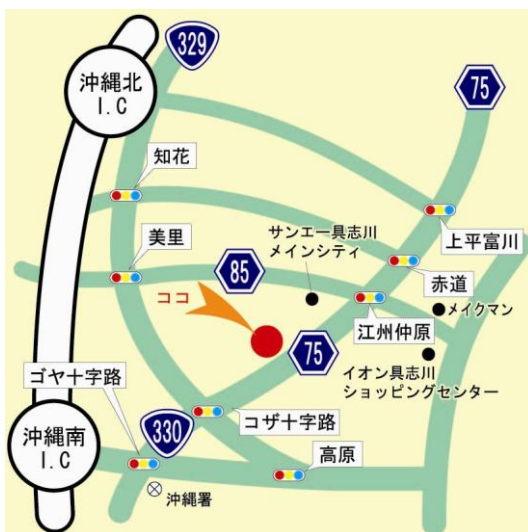

Golf do!

報道関係者各位

2009年10月6日
株式会社 ゴルフ・ドゥ

【GOLF・Do! FC店オープン情報】

沖縄県内 屈指の中古在庫量！ ゴルフ・ドゥ！美里店 10月16日(金)リニューアルオープン

ゴルフ・リユース事業のリーディング・カンパニーである株式会社 ゴルフ・ドゥ（本社：埼玉県さいたま市中央区、代表取締役 伊東 龍也、以下ゴルフ・ドゥ！）は、ゴルフ・ドゥ！美里店（沖縄県）を10月16日（金）にリニューアルオープンいたします。中古ゴルフショップとしては沖縄県内屈指の売場面積130坪の中に圧倒的な中古在庫量を品揃えします。10月16日（金）～25日（日）の10日間、オープン記念セールを開催いたします。

なお現在、ゴルフ・ドゥ！チェーン展開は、沖縄県内では2店舗、全国で76店舗となります。

■店舗情報

店名	ゴルフ・ドゥ！美里店
住所	沖縄県沖縄市美里 1丁目22番1号
電話	TEL 098-934-5219
店舗面積	130坪
駐車場	100台
設備等	リペア工房完備
営業時間	10:00～22:00（年中無休）
アクセス	

感動に、まっすぐ。 **ゴルフドゥ!**

Golf do!

<ご参考>

会社名 株式会社 ゴルフ・ドゥ (<http://www.golfdo.jp/>)
本 社 埼玉県さいたま市中央区上落合 2-3-1
代表者 代表取締役社長 伊東 龍也
設 立 昭和 62 年 9 月
株式公開 名証セントレックス 平成 18 年 4 月 6 日 (コード : 3032)
資本金 500,765 千円 (平成 20 年 6 月 30 日現在)
事業内容 ゴルフ用品のリサイクルショップの国内直営店及びフランチャイズ展開
全国 76 店舗 (直営店 14 店、FC店 62 店) (平成 21 年 6 月 30 日現在)
従業員数 78 人 (平成 21 年 6 月 30 日現在)