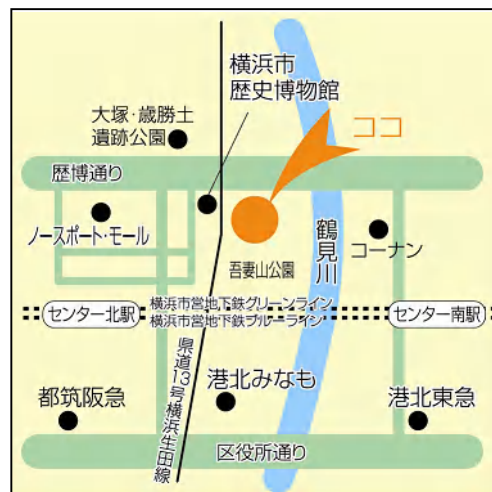

Golf do!

■店舗情報

店名 ゴルフ・ドゥ！ルララこほく店
住所 神奈川県横浜市都筑区中川中央2-2-1 Lu Ra Ra KOHOKU 1F
電話 TEL 045-595-2400
店舗面積 135坪
駐車場 620台有り（ルララこほくSC共有）
設備等 試打席（シミュレーション機器「ショットリーダー」、ビデオ解析器を常設）、
本格リペア工房、パターコーナー
営業時間 11:00~21:00（土日祝10:00~21:00）※定休日は、1月1日のみ
アクセス 都内（渋谷）方面から、国道246号線を厚木方面に向かい、新石川交差点を左折して
荏田街道に入る。北山田交差点を右折して歴博通りへ入り、横浜市歴史博物館の隣に
なります。

■店舗案内図

<ご参考>

会社名 株式会社 ゴルフ・ドゥ (<http://www.golfdo.jp/>)
本社 埼玉県さいたま市中央区上落合2-3-1
代表者 代表取締役社長 伊東 龍也
設立 昭和62年9月
株式公開 名証セントレックス 平成18年4月6日（コード：3032）
資本金 500,765千円（平成20年3月31日現在）
事業内容 ゴルフ用品のリサイクルショップの国内直営店及びフランチャイズ展開
全国76店舗（直営店13店、FC店63店）（平成21年3月1日現在）
従業員数 85人（平成20年12月31日現在）

【本件に関する報道関係からのお問い合わせ】

■株式会社 ゴルフ・ドゥ 経営企画室 若井 TEL：048-851-3111 E-Mail：press@golfdo.jp

*ゴルフ・ドゥ！及び「Golf do!」ロゴマークは、株式会社ゴルフ・ドゥの商標または登録商標です。

*記載されている会社名及び商品名/サービス名は、各社の商標または登録商標です。