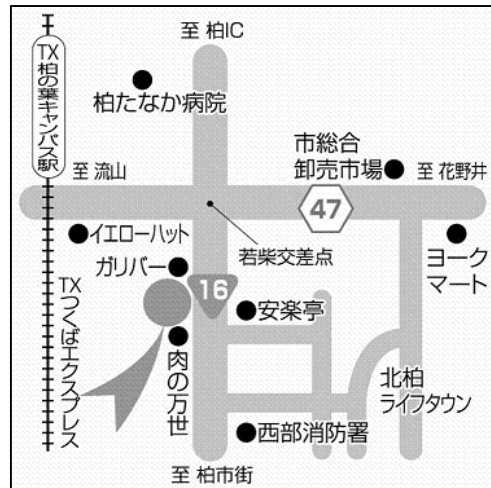

◆ゴルフ・ドウ! 直営全店にて「ゴルフ・ドウ! 柏店オープン応援セール」同時開催

開催期間：2月6日（金）～8日（日）

対象店：北浦和店、桶川末広店、川越店、吹上店、深谷店、草加店、花小金井店、多摩ニュータウン店、水戸店、大宮丸ヶ崎店、アクロスプラザ久喜店、武蔵村山店、新大宮バイパス浦和店、GLOBO 蘇我店

感動に、まっすぐ。 **ゴルフ・ドウ!**

## ■店舗情報

店名 ゴルフ・ドゥ！柏店  
住所 千葉県柏市若柴 2-1  
電話 TEL 04-7137-2300  
店舗面積 155坪  
駐車場 25台有り  
設備等 試打席2打席（アキュベクター常設）、ワイドなパターコーナー、リペアコーナー、  
営業時間 10：00～21：00（年中無休）  
アクセス 常磐道柏ICから国道16号線を千葉方面に向かい、若柴交差点から約300m付近  
国道16号線沿いにあります。

## ■店舗案内図