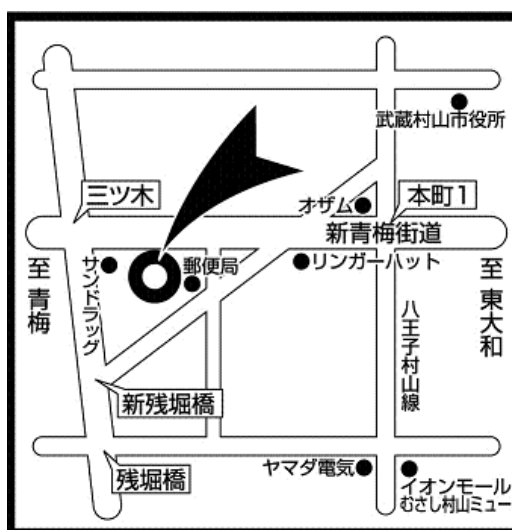

◆ゴルフ・ドゥ! 直営全店にて「武蔵村山店オープン応援セール」同時開催

開催期間：6月6日（金）～8日（日）

対象店：与野中央店、北浦和店、桶川末広店、川越店、吹上店、深谷店、草加店、花小金井店、多摩ニュータウン店、水戸店、大宮丸ヶ崎店、アクロスプラザ久喜店

### ■店舗情報

店名	ゴルフ・ドゥ! 武蔵村山店
住所	東京都武蔵村山市三ツ藤2丁目3番地
電話	042-520-0522
店舗面積	150坪
駐車場	37台有り

感動に、まっすぐ。 **ゴルフドゥ!**

# Golf do!

設備等 試打席2打席（弾道計測器常設）、ワイドなパターコーナー、リペアコーナー  
営業時間 10:00~21:00（年中無休）  
アクセス 新青梅街道下り車線、イオンモールむさし村山ミュージーそば「本町1」交差点と「三ツ木」交差点の中間にあります。

## ■店舗案内図